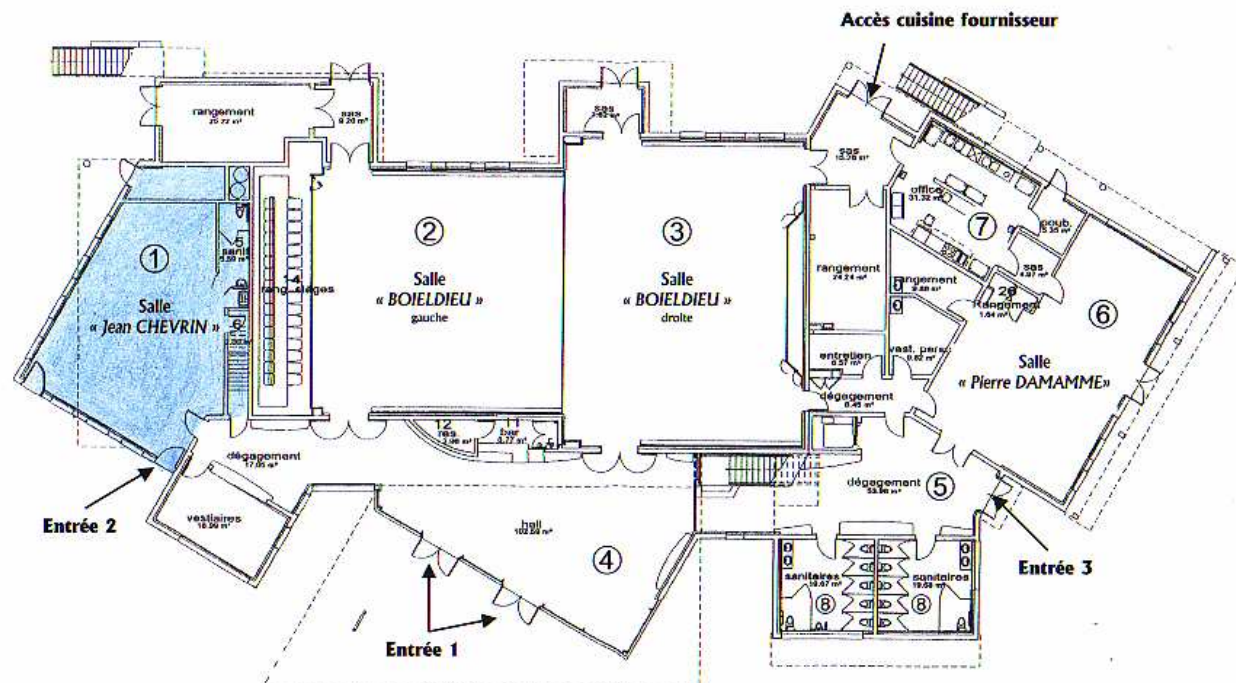

FORMULE A

1. Salle « Jean CHEVRIN »

Surface approximative de la salle : 80m²
 Capacité d'accueil : 60 personnes au maximum
 Matériel courant : compris dans le prix

TARIFS PAR JOURNÉE (Délibération du Conseil Municipal du 17/01/2008)