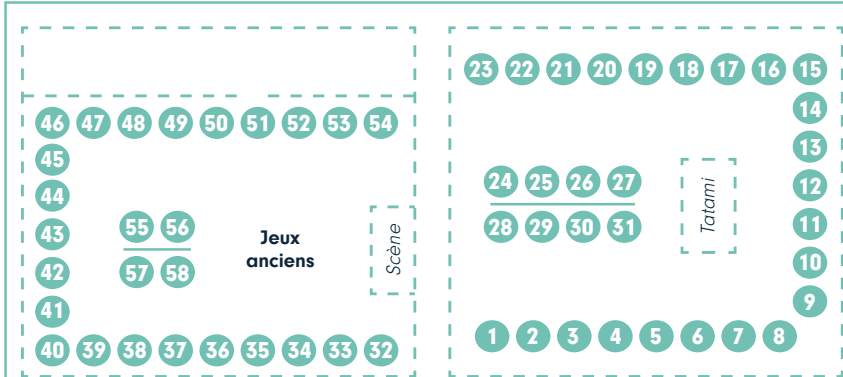

Fête de la Ville 2021

PARKING CARRÉ D'OR

Police municipale

Les associations (liste au dos)

Tir-à-l'arc / Rotor club

Photobooth

Service urbanisme

Stand boissons